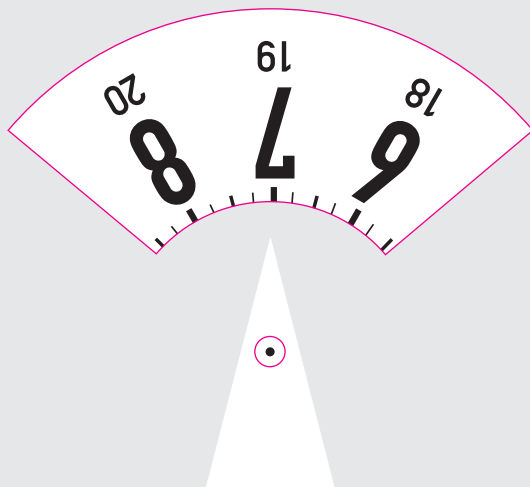

NOTFALLNUMMERN

EURONOTRUF	112
Feuerwehr	122
Polizei	133
Rettung	144
Bergrettung	140

- | | |
|-----------------------------|------------------------------|
| 1. Wo ist das Ereignis? ... | 4. Wie viele Betroffene? ... |
| 2. Wer ruft an? ... | 5. Warten auf Rückfragen! |
| 3. Was ist geschehen? ... | |

Autopanne

ARBÖ	123
ÖAMTC	120

Sperr-Hotlines

VISA Card	0800 - 200 288
MasterCard	0800 - 070 6138

Werbefeld: 100 x 45 mm

Werbefläche (Vorderseite): 108 x 150 mm

3 mm Beschnitt
(Randanschnitt/Randüberfüllung)

Bitte darauf achten, dass wichtige Texte /
Motive mind. 3 mm ringsum von der Stanzkontur
entfernt sein müssen.
Bei der Stanzkontur der Öse ist ein Abstand von
7 mm erforderlich!

Schriften bitte direkt mit einbetten oder ggf. in Pfade
umwandeln.

HINWEISE

- ① Elemente müssen 1:1 in Originalgröße verwendet werden
- ① Elemente dürfen weder anders positioniert noch gelöscht werden
- ① Erklärung - Linien:
Stanzlinien Rot - durchgehende Linie
Rilllinien Blau - durchgehende Linie
Perforationslinien Grün - gestrichelte Linie
- ① **Kontrollpunkt**
Da die Stanzform beim Druck ausgeblendet wird, muss der Mittelpunkt der Öse mit einem „Kontrollpunkt“ versehen sein. Dieser muss im Layout enthalten bleiben.